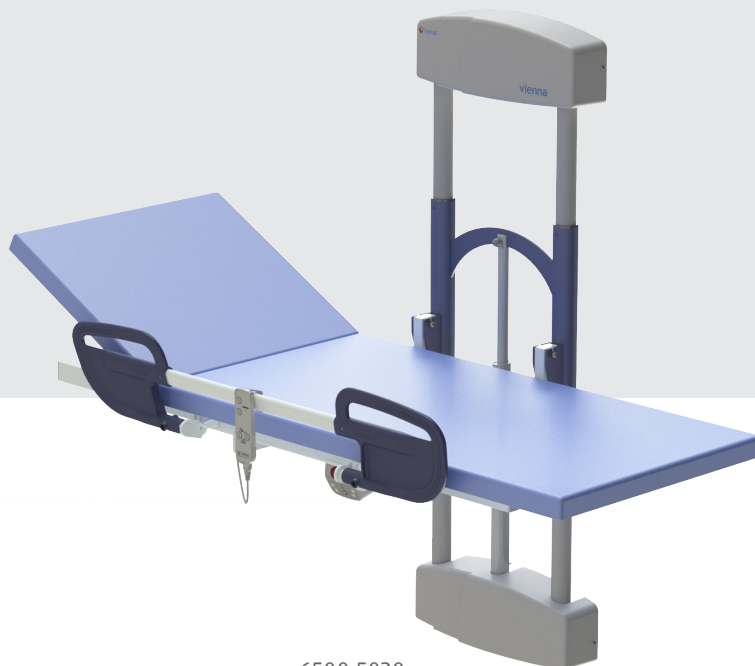

6500 4025 / 6500 5030

Vienna

Geeignet für Personen mit mittelschwerer bis sehr schwerer Behinderung

Technische Daten

Produkt-nr.	Produktbeschreibung	Außen-länge	Außen-breite	Innen-länge	Innen-breite	Höhenver-stellung der Liege-fläche	Max. Hebege-wicht kg	Produkt-gewicht in kg
6500 4025	Vienna Ankleideliege hydraulisch 190	190	82	-	70	56 - 106	150	59
6500 5030	Vienna Ankleideliege Wandbefestigung	190	91	-	70	45 - 95	227	70

Alle Maße in dieser Tabelle sind in Zentimetern angegeben.

Die einfache Bedienung gestaltet die Nutzung komfortabler.

6500 5030
Vienna Ankleideliege
Wandbefestigung

6500 4025
Vienna Ankleideliege
hydraulische Höhenverstellung